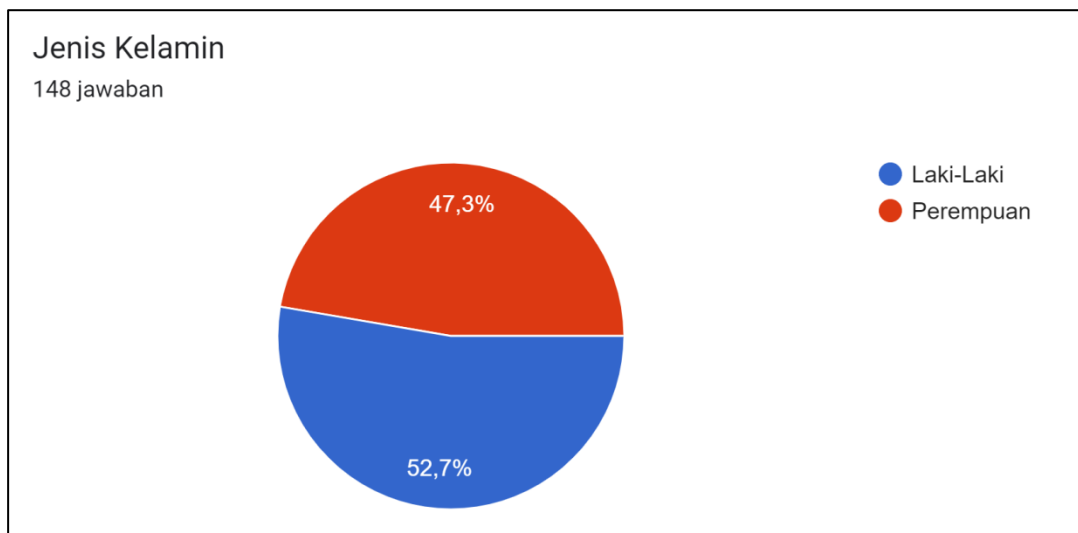

**DATA REKAPITULASI KUESIONER  
PELAYANAN REAKTIVASI PBI DAN VERIFIKASI PBID  
JUNI 2022**

**A. Rekapitulasi Reaktivasi Dan Verifikasi**

1. Reaktivasi PBI : 81 Jiwa
2. Verifikasi PBID : 67 Jiwa
3. Total : 148 Jiwa

**B. Deskriptif Penerima Layanan Berdasarkan Jenis Kelamin**

1. Laki-Laki : 78 Jiwa
2. Perempuan : 70 Jiwa

**C. Deskriptif Tingkat Kepuasan Penerima Layanan**