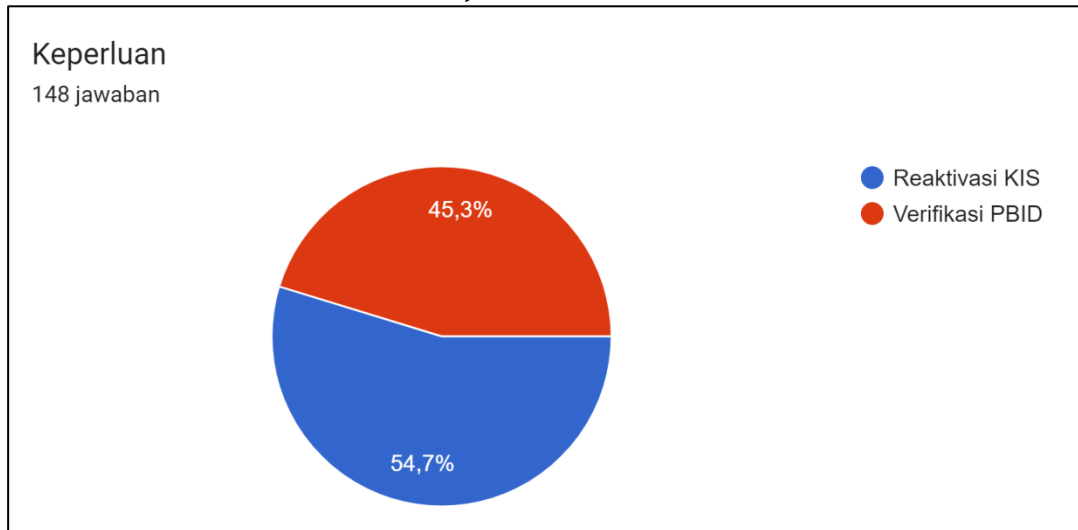

**DATA REKAPITULASI KUESIONER  
PELAYANAN REAKTIVASI PBI DAN VERIFIKASI PBID  
JUNI 2022**

**A. Rekapitulasi Reaktivasi Dan Verifikasi**

1. Reaktivasi PBI : 81 Jiwa
2. Verifikasi PBID : 67 Jiwa
3. Total : 148 Jiwa

**B. Deskriptif Penerima Layanan Berdasarkan Jenis Kelamin**

1. Laki-Laki : 78 Jiwa
2. Perempuan : 70 Jiwa

**C. Deskriptif Tingkat Kepuasan Penerima Layanan**