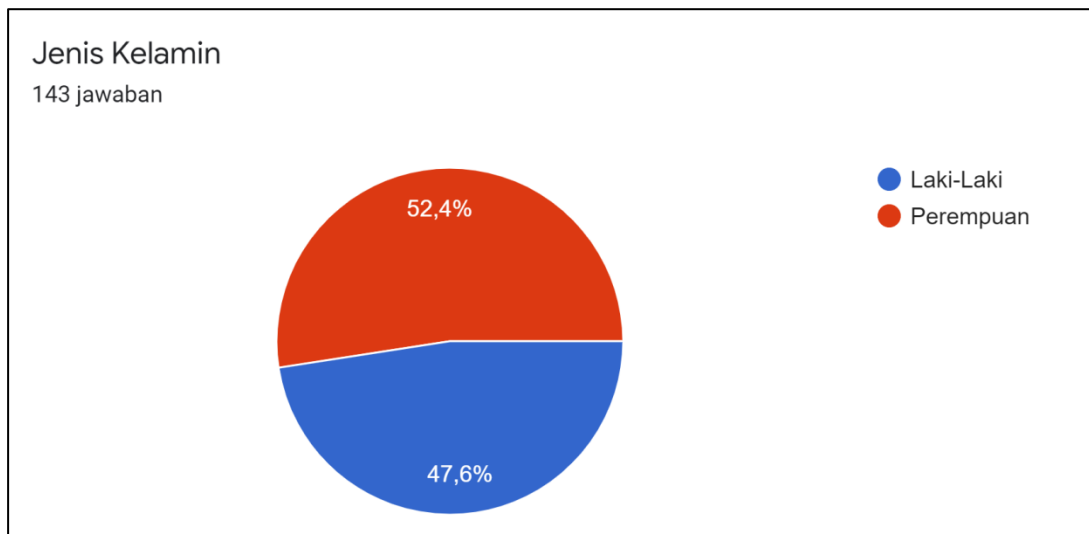

**DATA REKAPITULASI KUESIONER
PELAYANAN REAKTIVASI PBI DAN VERIFIKASI PBID
MEI 2022**

A. Rekapitulasi Reaktivasi Dan Verifikasi

1. Reaktivasi PBI : 76 Jiwa
2. Verifikasi PBID : 67 Jiwa
3. Total : 143 Jiwa

B. Deskriptif Penerima Layanan Berdasarkan Jenis Kelamin

1. Laki-Laki : 68 Jiwa
2. Perempuan : 75 Jiwa

C. Deskriptif Tingkat Kepuasan Penerima Layanan