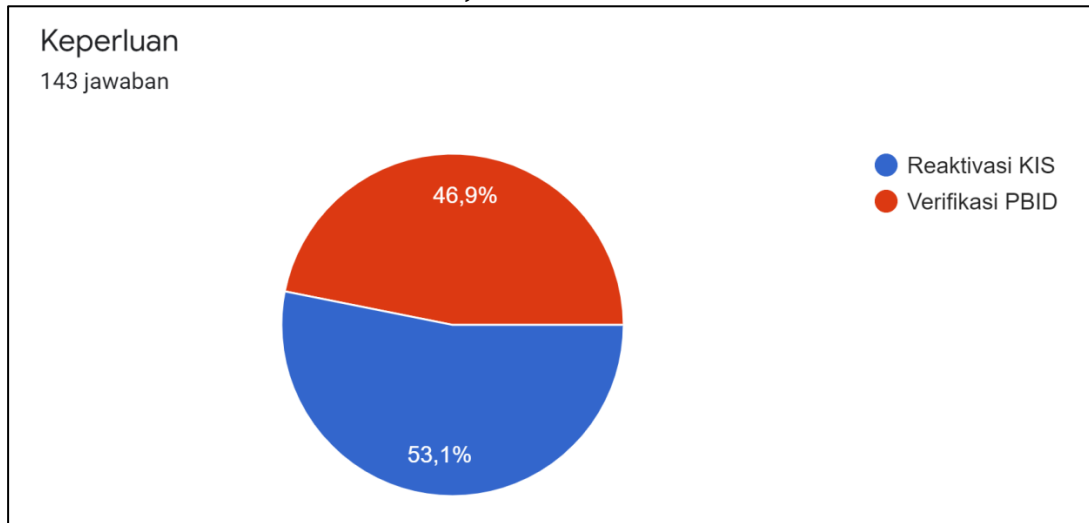

**DATA REKAPITULASI KUESIONER
PELAYANAN REAKTIVASI PBI DAN VERIFIKASI PBID
MEI 2022**

A. Rekapitulasi Reaktivasi Dan Verifikasi

1. Reaktivasi PBI : 76 Jiwa
2. Verifikasi PBID : 67 Jiwa
3. Total : 143 Jiwa

B. Deskriptif Penerima Layanan Berdasarkan Jenis Kelamin

1. Laki-Laki : 68 Jiwa
2. Perempuan : 75 Jiwa

C. Deskriptif Tingkat Kepuasan Penerima Layanan